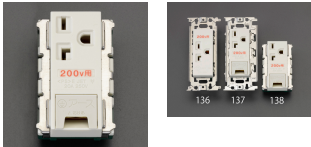

品番：EA940CE-138

品名：250V/20A 埋込コンセント(接地付)

販売価格	925円(税抜) / 1,018円(税込)		
カタログ価格	925円(税抜) / 1,018円(税込)		
在庫数	最新在庫: 1 (2026/03/15 08:38現在)		
商品入数	1	販売単位	個
カタログページ	1155ページ		

仕様

メーカー	パナソニック(Panasonic)	型番	WN19323
定格容量	20A 250V	適用電線	600Vビニル絶縁電線(IV)、 600Vビニル絶縁ビニルシースケーブル(VVF)、 600V耐燃性ポリエチレン絶縁電線、 600Vポリエチレンケーブル 電源線: φ 2.0mm、φ 2.6mm Cu単線専用 アース線: φ 1.6mm、φ 2.0mm、φ 2.6mm Cu単線専用
サイズ	44×68.7×31(D)mm		
15A・20A兼用埋込アースターミナル付接地コンセント (ワンタッチプレート・取付枠用)			
フルカラー3個用プレート適合			
送り端子なし			
ねじなし端子式			