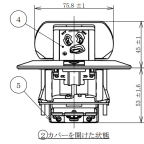

#### 仕様

メーカー	パナソニック(Panasonic)	型番	DU5146PV
定格容量	15A 125V	極数	接地2P抜止
適用電線	・600Vビニル絶縁電線(IV) ・600Vビニル絶縁ビニルシースケーブル(VVF) ・600V耐燃性ポリエチレン絶縁電線 ・600Vポリエチレンケーブル	適合電線径	φ1.6mm、φ2mm(Cu単線専用)
プレートサイズ	φ110mm	取付サイズ	φ70~90mm(深さ:0~35mm)
中浅アウトレット対応			
安全扉付コンセント採用			
送り端子付き			
電気用品安全法(特定電気用品)適合			