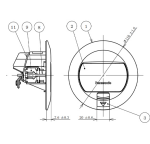

#### 仕様

メーカー	パナソニック(Panasonic)	型番	DU5146PV
定格容量	15A 125V	極数	接地2P抜止
適用電線	・600Vビニル絶縁電線(IV) ・600Vビニル絶縁ビニルシースケーブル(VVF) ・600V耐燃性ポリエチレン絶縁電線 ・600Vポリエチレンケーブル	適合電線径	φ1.6mm、φ2mm(Cu単線専用)
プレートサイズ	φ110mm	取付サイズ	φ70~90mm(深さ:0~35mm)
中浅アウトレット対応			
安全扉付コンセント採用			
送り端子付き			
電気用品安全法(特定電気用品)適合			