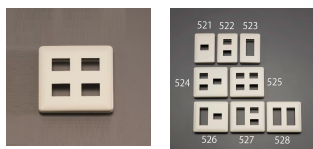

品番：EA940CE-525

品名：プレート(取付枠付/1個/1列)

販売価格	565円(税抜) / 622円(税込)		
カタログ価格	565円(税抜) / 622円(税込)		
在庫数	最新在庫: 2 (2026/07/02 15:38現在)		
商品入数	1	販売単位	個
カタログページ	1158ページ		

仕様

メーカー	パナソニック(Panasonic)	型番	WN6804WK
列	2	口数	4
サイズ	116×120mm	厚み	9mm
口部(穴)サイズ	28.5×23.2mm	カラー	ミルクイーホワイト
材質	変性ポリカーボネート		
プレートと取付枠を一体化。			
省施工で仕上がりがきれいです。			