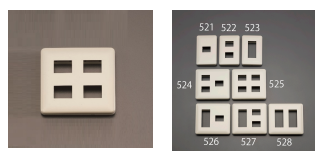

品番：EA940CE-525

品名：プレート(取付枠付/1個/1列)

販売価格	565円(税抜) / 622円(税込)		
カタログ価格	565円(税抜) / 622円(税込)		
在庫数	最新在庫: 2 (2026/07/02 14:39現在)		
商品入数	1	販売単位	個
カタログページ	1158ページ		

仕様

メーカー	パナソニック(Panasonic)	型番	WN6804WK
列	2	口数	4
サイズ	116×120mm	厚み	9mm
口部(穴)サイズ	28.5×23.2mm	カラー	ミルクイーホワイト
材質	変性ポリカーボネート		
プレートと取付枠を一体化。			
省施工で仕上がりがきれいです。			