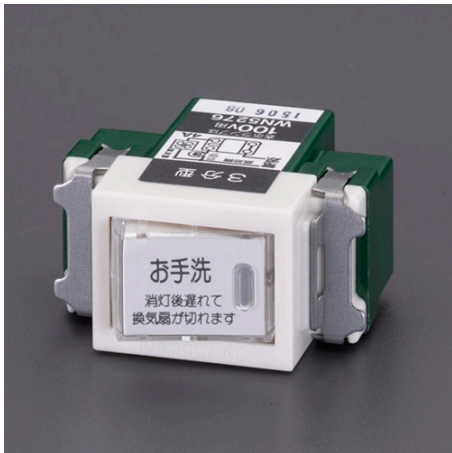

品番：EA940CE-64

品名：100V/ 10Aトイレ換気スイッチ

販売価格	2,770円(税抜) / 3,047円(税込)		
カタログ価格	2,770円(税抜) / 3,047円(税込)		
在庫数	最新在庫: 8 (2026/04/03 06:16現在)		
商品入数	1	販売単位	個
カタログページ	1155ページ		

仕様

メーカー	パナソニック(Panasonic)	型番	WN5276
定格容量	10A 300V AC (表示ランプは100V用) (ファン回路 4A 100V AC)	適用電線	600Vビニル絶縁電線(IV)、 600Vビニル絶縁ビニルシースケーブル(VVF)、 600V耐燃性ポリエチレン絶縁電線、 600Vポリエチレンケーブル φ1.6mm、φ2.0mm Cu(銅)単線専用
サイズ	44×41×22.7(H)mm		

スイッチOFF後照明は即消え、換気扇は約3分遅れて切れます。

ほたる機能
(換気扇停止後点灯します。)

株式会社エスコ

大阪府大阪市西区立売堀3丁目8番14号 06-6532-6226(代表)

© 2018 ESCO Co.,Ltd.