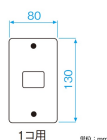

仕様

| | | | |
|------------------------|-------------------|----------|-------------|
| メーカー | パナソニック(Panasonic) | 型番 | WN8501 |
| サイズ | 80×130×6.5(T)mm | 口部(穴)サイズ | 28.5×23.2mm |
| 列 | 1 | 口数 | 1 |
| 材質 | 耐食アルミ板 | | |
| 新金属大型プレート | | | |
| 大きくあけすぎた壁穴もきれいに仕上がります。 | | | |