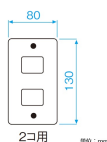

品番 : EA940CE-762

品名 : コンセントプレート(2口・メタル製)

販売価格	1,300円(税抜) / 1,430円(税込)		
カタログ価格	1,300円(税抜) / 1,430円(税込)		
在庫数	最新在庫: 1 (2026/07/05 08:28現在)		
商品入数	1	販売単位	個
カタログページ	1158ページ		

仕様

メーカー	パナソニック(Panasonic)	型番	WN8502
サイズ	80×130×6.5(T)mm	口部(穴)サイズ	28.5×23.2mm
列	1	口数	2
材質	耐食アルミ板		
新金属大型プレート			
大きくあけすぎた壁穴もきれいに仕上がります。			