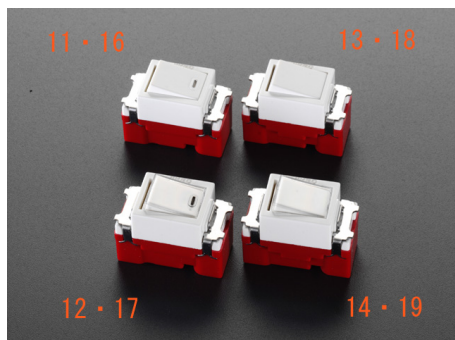

品番 : EA940CF-14

品名 : AC300V/15.0A 埋込み型スイッチ(四路)

| | | | |
|---------|------------------------------|------|---|
| 販売価格 | 1,550円(税抜) / 1,705円(税込) | | |
| カタログ価格 | 1,550円(税抜) / 1,705円(税込) | | |
| 在庫数 | 最新在庫: 0 (2026/07/02 14:39現在) | | |
| 商品入数 | 1 | 販売単位 | 個 |
| カタログページ | 1156ページ | | |

仕様

| | | | |
|------|---------------------|------|----------------|
| メーカー | 神保電器(JIMBO) | 型番 | JEC-BN-4PW |
| 定格容量 | 15A 300V | 適合銅線 | 銅単線φ1.6、φ2.0mm |
| サイズ | 44.2×22.7×22.7(D)mm | 回路 | 4路 |

株式会社エスコ

大阪府大阪市西区立売堀3丁目8番14号 06-6532-6226(代表)