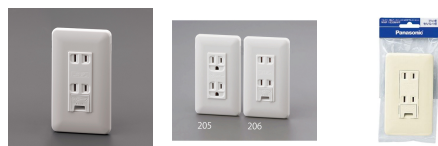

品番：EA940CF-206

品名：125V/15A 埋込ダブルコンセント(アースミナル付)

販売価格	1,090円(税抜) / 1,199円(税込)		
カタログ価格	1,090円(税抜) / 1,199円(税込)		
在庫数	最新在庫: 0 (2026/04/29 10:27現在)		
商品入数	1	販売単位	個
カタログページ			

仕様

メーカー	パナソニック(Panasonic)	型番	WNP1532MWP
定格容量	15A・125V	差込口	2個
仕様	アースターミナル付	サイズ	70(W)×24.1(D)×120(H)mm