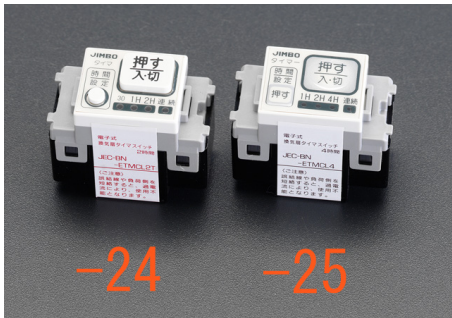

品番 : EA940CF-24

品名 : AC100V/ 0.6A タイマースイッチ(電子2時間)

販売価格	5,380円(税抜) / 5,918円(税込)		
カタログ価格	5,380円(税抜) / 5,918円(税込)		
在庫数	最新在庫: 0 (2026/04/12 23:03現在)		
商品入数	1	販売単位	個
カタログページ			

仕様

メーカー	神保電器 (JIMBO)	型番	JEC-BN-ETMCL2T
定格容量	0.6A 100V		
換気扇用			
サイズ	44.2×22.7×36(D)mm	適合負荷(最高/最低)	60W/2W
設定ボタンを押すことで、連続運転と時間設定運転の切替ができます。			
設定した時間はランプが点灯するので一目でわかります。			
消し忘れがなくなり、省エネにも役立ちます。			
設定時間	30分、1時間、2時間、連続		