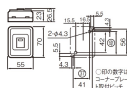

品番：EA940CG-110

品名：100V/10A 角型ほたるスイッチ

販売価格	860円(税抜) / 946円(税込)		
カタログ価格	860円(税抜) / 946円(税込)		
在庫数	最新在庫: 23 (2026/04/03 06:18現在)		
商品入数	1	販売単位	個
カタログページ	1161ページ		

仕様

メーカー	パナソニック(Panasonic)	型番	WKS551
定格容量	10A 100V	適用電線	φ 1.6mm、φ 2mm
スイッチ	露出ほたるスイッチB (片切)	サイズ	55×70×26.5(D) mm
押締端子			
送りなし			
OFFでスイッチが光り、暗くても位置が分かります。			