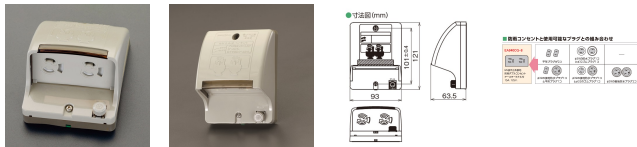

品番 : EA940CG-8

品名 : AC125V/15A 防雨型コンセント

販売価格	1,880円(税抜) / 2,068円(税込)		
カタログ価格	1,880円(税抜) / 2,068円(税込)		
在庫数	最新在庫: 2 (2026/04/28 03:49現在)		
商品入数	1	販売単位	個
カタログページ	1159ページ		

仕様

メーカー	明工社	型番	ML1284
定格容量	15A 125V	適用電線	φ 1.6mm、φ 2.0mm
差込口	接地付抜け止め2個	サイズ	93×63.5×121(H)mm
防雨コンセント(露出・埋込用) [IPX3相当]			
プラグ差し込み口はシャッター付きですので、使用していない時、水やほこりが入りにくくなっています。			
刃受けは抜け止め式なので、コードの重さや、不意に張力が加わってもプラグは容易に抜けません。			
プラグ差し込み部のひさは透明なので、プラグの抜き差しが容易です。			
絶縁取付台付なので、メタルラス張りや、金属張りの所にも安心して使用できます。			
アース線を接続できるアースターミナル付です。			
RoHS10物質対応			