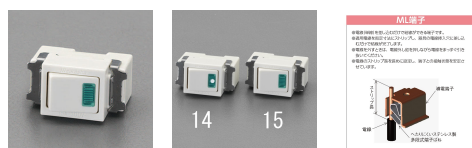

品番：EA940CN-15

品名：15A/100V [3路]スイッチオフライト

販売価格	805円(税抜) / 886円(税込)		
カタログ価格	805円(税抜) / 886円(税込)		
在庫数	最新在庫: 5 (2025/12/16 23:29現在)		
商品入数	1	販売単位	個
カタログページ	1201ページ		

仕様

メーカー	明工社	型番	ML1313W
定格容量	15A 100V	サイズ	44.6×22.7×34(D)mm
オフライトスイッチ			
3路			
ML端子 (※電線(単線)を差し込むだけで結線ができる端子。左の【商品説明】をご参照下さい。)			
ランプ付			
RoHS対応品			