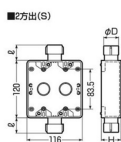

品番 : EA940CP-42

品名 : [PF16用] スイッチボックス(2方出/2個用)

販売価格	980円(税抜) / 1,078円(税込)		
カタログ価格	980円(税抜) / 1,078円(税込)		
在庫数	最新在庫: 1 (2026/07/05 09:37現在)		
商品入数	1	販売単位	個
カタログページ	1147ページ		

仕様

メーカー	未来工業	型番	SW2S-16WFG
適合管	PF管16	サイズ	116×180×47.5mm
材質	PVC	カラー	ベージュ
スイッチ2個用2放出			
ハブ付きで接続も解除も一発でOK			