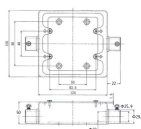

品番 : EA940CS-16

品名 : E25 露出スイッチボックス(2方出/2個用)

販売価格	4,220円(税抜) / 4,642円(税込)		
カタログ価格	4,220円(税抜) / 4,642円(税込)		
在庫数	最新在庫: 3 (2026/05/05 18:10現在)		
商品入数	1	販売単位	個
カタログページ	1148ページ		

仕様

呼び	E25	サイズ	124×120×50mm
材質	スチール(電気亜鉛めっき仕上げ)	重量	550g
2個用直線2方出			
PSEマーク有り			