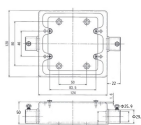

品番 : EA940CS-16

品名 : E25 露出スイッチボックス(2方出/2個用)

販売価格	4,220円(税抜) / 4,642円(税込)		
カタログ価格	4,220円(税抜) / 4,642円(税込)		
在庫数	最新在庫: 1 (2026/06/22 12:19現在)		
商品入数	1	販売単位	個
カタログページ	1148ページ		

仕様

呼び	E25	サイズ	124×120×50mm
材質	スチール(電気亜鉛めっき仕上げ)	重量	550g
2個用直線2方出			
PSEマーク有り			