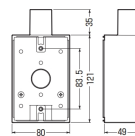

品番：EA940CS-179

品名：[VE16・22用]露出ボックス(1・2方出/防水コンセント用)

販売価格	790円(税抜) / 869円(税込)		
カタログ価格	790円(税抜) / 869円(税込)		
在庫数	最新在庫: 2 (2026/05/05 18:11現在)		
商品入数	1	販売単位	個
カタログページ	1145ページ		

仕様

メーカー	未来工業	型番	PVR22-BC2J
仕様	1・2方出兼用	適合管	VE16・22
材質	PVC	カラー	ベージュ
スイッチ1個用			
防水コンセントにピッタリのワイドサイズ!			
電気自動車充電用コンセントにピッタリです。			
1サイズ下のVE管も使用できるスリーブ付			
※片側のみ接地極が付いているコンセント等には適合しません。 片側接地コンセント用ボックスをご使用ください。			