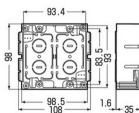

品番：EA940CS-192

品名：98x108x35mm パネルボックス(2個用)

販売価格	915円(税抜) / 1,007円(税込)		
カタログ価格	915円(税抜) / 1,007円(税込)		
在庫数	最新在庫: 8 (2026/05/03 02:18現在)		
商品入数	1	販売単位	個
カタログページ	1160ページ		

仕様

メーカー	未来工業	型番	SBP-W
用途	間仕切り壁など木ねじの効かない石こうボード、木板へのスイッチボックスの後付けに最適	スイッチ	2個用
サイズ	108×98×35mm	角穴開口寸法	99×99mm
適応壁厚	2~25mm (必要最低壁裏空間:37mm)	材質	PVC

スライドするツメがボックスを固定します。

底面全面がニッパー等でカットアウトできます。

株式会社エスコ

大阪府大阪市西区立売堀3丁目8番14号 06-6532-6226(代表)

© 2018 ESCO Co.,Ltd.