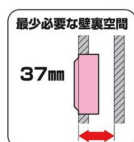

品番：EA940CS-192

品名：98x108x35mm パネルボックス(2個用)

販売価格	915円(税抜) / 1,007円(税込)		
カタログ価格	915円(税抜) / 1,007円(税込)		
在庫数	最新在庫: 8 (2026/05/03 02:18現在)		
商品入数	1	販売単位	個
カタログページ	1160ページ		

仕様

メーカー	未来工業	型番	SBP-W
用途	間仕切り壁など木ねじの効かない石こうボード、木板へのスイッチボックスの後付けに最適	スイッチ	2個用
サイズ	108×98×35mm	角穴開口寸法	99×99mm
適応壁厚	2~25mm (必要最低壁裏空間:37mm)	材質	PVC

スライドするツメがボックスを固定します。

底面全面がニッパー等でカットアウトできます。

株式会社エスコ

大阪府大阪市西区立売堀3丁目8番14号 06-6532-6226(代表)

© 2018 ESCO Co.,Ltd.