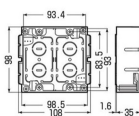

品番：EA940CS-192

品名：98x108x35mm パネルボックス(2個用)

販売価格	915円(税抜) / 1,007円(税込)		
カタログ価格	915円(税抜) / 1,007円(税込)		
在庫数	最新在庫: 8 (2026/06/22 13:07現在)		
商品入数	1	販売単位	個
カタログページ	1160ページ		

仕様

メーカー	未来工業	型番	SBP-W
用途	間仕切り壁など木ねじの効かない石こうボード、木板へのスイッチボックスの後付けに最適	スイッチ	2個用
サイズ	108×98×35mm	角穴開口寸法	99×99mm
適応壁厚	2～25mm (必要最低壁裏空間:37mm)	材質	PVC

スライドするツメがボックスを固定します。

底面全面がニッパー等でカットアウトできます。

株式会社エスコ

大阪府大阪市西区立売堀3丁目8番14号 06-6532-6226(代表)

© 2018 ESCO Co.,Ltd.