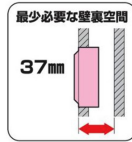

品番：EA940CS-192

品名：98x108x35mm パネルボックス(2個用)

販売価格	915円(税抜) / 1,007円(税込)		
カタログ価格	915円(税抜) / 1,007円(税込)		
在庫数	最新在庫: 8 (2026/06/22 14:23現在)		
商品入数	1	販売単位	個
カタログページ	1160ページ		

仕様

メーカー	未来工業	型番	SBP-W
用途	間仕切り壁など木ねじの効かない石こうボード、木板へのスイッチボックスの後付けに最適	スイッチ	2個用
サイズ	108×98×35mm	角穴開口寸法	99×99mm
適応壁厚	2～25mm (必要最低壁裏空間:37mm)	材質	PVC

スライドするツメがボックスを固定します。

底面全面がニッパー等でカットアウトできます。

株式会社エスコ

大阪府大阪市西区立売堀3丁目8番14号 06-6532-6226(代表)

© 2018 ESCO Co.,Ltd.