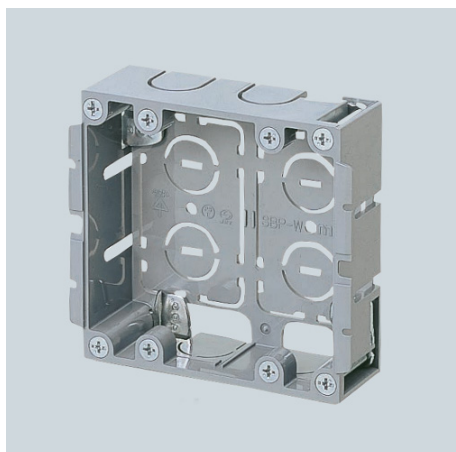

品番：EA940CS-192

品名：98x108x35mm パネルボックス(2個用)

販売価格	915円(税抜) / 1,007円(税込)		
カタログ価格	915円(税抜) / 1,007円(税込)		
在庫数	最新在庫: 8 (2026/06/22 13:07現在)		
商品入数	1	販売単位	個
カタログページ	1160ページ		

仕様

メーカー	未来工業	型番	SBP-W
用途	間仕切り壁など木ねじの効かない石こうボード、木板へのスイッチボックスの後付けに最適	スイッチ	2個用
サイズ	108×98×35mm	角穴開口寸法	99×99mm
適応壁厚	2～25mm (必要最低壁裏空間:37mm)	材質	PVC

スライドするツメがボックスを固定します。

底面全面がニッパー等でカットアウトできます。

株式会社エスコ

大阪府大阪市西区立売堀3丁目8番14号 06-6532-6226(代表)

© 2018 ESCO Co.,Ltd.