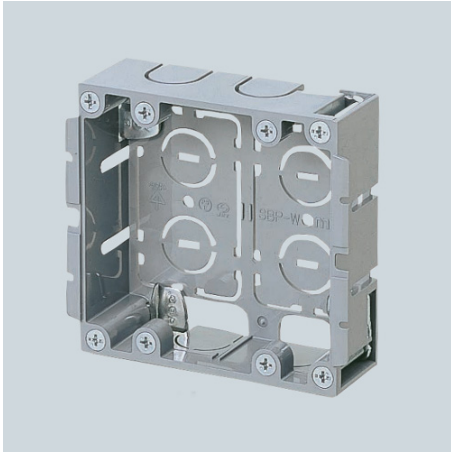

品番：EA940CS-192

品名：98x108x35mm パネルボックス(2個用)

販売価格	915円(税抜) / 1,007円(税込)		
カタログ価格	915円(税抜) / 1,007円(税込)		
在庫数	最新在庫: 8 (2026/06/22 14:23現在)		
商品入数	1	販売単位	個
カタログページ	1160ページ		

仕様

メーカー	未来工業	型番	SBP-W
用途	間仕切り壁など木ねじの効かない石こうボード、木板へのスイッチボックスの後付けに最適	スイッチ	2個用
サイズ	108×98×35mm	角穴開口寸法	99×99mm
適応壁厚	2～25mm (必要最低壁裏空間:37mm)	材質	PVC

スライドするツメがボックスを固定します。

底面全面がニッパー等でカットアウトできます。

株式会社エスコ

大阪府大阪市西区立売堀3丁目8番14号 06-6532-6226(代表)

© 2018 ESCO Co.,Ltd.