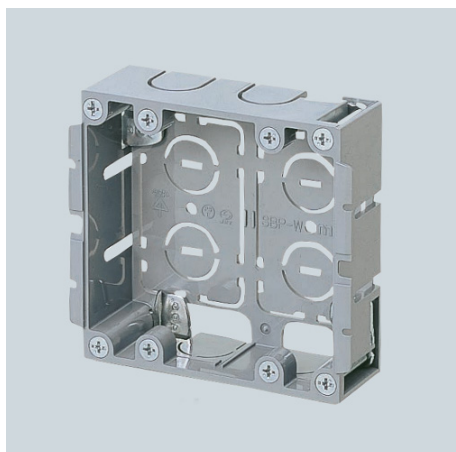

品番：EA940CS-192

品名：98x108x35mm パネルボックス(2個用)

販売価格	915円(税抜) / 1,007円(税込)		
カタログ価格	915円(税抜) / 1,007円(税込)		
在庫数	最新在庫: 8 (2026/05/03 02:18現在)		
商品入数	1	販売単位	個
カタログページ	1160ページ		

仕様

メーカー	未来工業	型番	SBP-W
用途	間仕切り壁など木ねじの効かない石こうボード、木板へのスイッチボックスの後付けに最適	スイッチ	2個用
サイズ	108×98×35mm	角穴開口寸法	99×99mm
適応壁厚	2~25mm (必要最低壁裏空間:37mm)	材質	PVC

スライドするツメがボックスを固定します。

底面全面がニッパー等でカットアウトできます。

株式会社エスコ

大阪府大阪市西区立売堀3丁目8番14号 06-6532-6226(代表)

© 2018 ESCO Co.,Ltd.