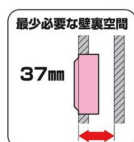

品番：EA940CS-192

品名：98x108x35mm パネルボックス(2個用)

販売価格	915円(税抜) / 1,007円(税込)		
カタログ価格	915円(税抜) / 1,007円(税込)		
在庫数	最新在庫: 8 (2026/06/22 13:07現在)		
商品入数	1	販売単位	個
カタログページ	1160ページ		

仕様

メーカー	未来工業	型番	SBP-W
用途	間仕切り壁など木ねじの効かない石こうボード、木板へのスイッチボックスの後付けに最適	スイッチ	2個用
サイズ	108×98×35mm	角穴開口寸法	99×99mm
適応壁厚	2～25mm (必要最低壁裏空間:37mm)	材質	PVC

スライドするツメがボックスを固定します。

底面全面がニッパー等でカットアウトできます。

株式会社エスコ

大阪府大阪市西区立売堀3丁目8番14号 06-6532-6226(代表)

© 2018 ESCO Co.,Ltd.