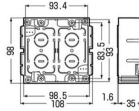

品番：EA940CS-192

品名：98x108x35mm パネルボックス(2個用)

販売価格	915円(税抜) / 1,007円(税込)		
カタログ価格	915円(税抜) / 1,007円(税込)		
在庫数	最新在庫: 8 (2026/06/22 14:23現在)		
商品入数	1	販売単位	個
カタログページ	1160ページ		

仕様

メーカー	未来工業	型番	SBP-W
用途	間仕切り壁など木ねじの効かない石こうボード、木板へのスイッチボックスの後付けに最適	スイッチ	2個用
サイズ	108×98×35mm	角穴開口寸法	99×99mm
適応壁厚	2～25mm (必要最低壁裏空間:37mm)	材質	PVC

スライドするツメがボックスを固定します。

底面全面がニッパー等でカットアウトできます。

株式会社エスコ

大阪府大阪市西区立売堀3丁目8番14号 06-6532-6226(代表)

© 2018 ESCO Co.,Ltd.