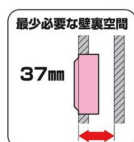

品番：EA940CS-193

品名：98x108x35mm パネルボックス(2個用)

販売価格	935円(税抜) / 1,029円(税込)		
カタログ価格	935円(税抜) / 1,029円(税込)		
在庫数	最新在庫: 4 (2026/06/22 13:07現在)		
商品入数	1	販売単位	個
カタログページ	1160ページ		

仕様

メーカー	未来工業	型番	SBP-WM
用途	間仕切り壁など木ねじの効かない石こうボード、木板へのスイッチボックスの後付けに最適	型番	スイッチ
サイズ	108×98×35mm	角穴開口寸法	99×99mm
適応壁厚	2～25mm (必要最低壁裏空間:37mm)	材質	PVC

スライドするツメがボックスを固定します。

底面全面がニッパー等でカットアウトできます。

セパレーター(仕切り板)付き

株式会社エスコ

大阪府大阪市西区立売堀3丁目8番14号 06-6532-6226(代表)

© 2018 ESCO Co.,Ltd.