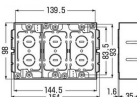

品番：EA940CS-193

品名：98x108x35mm パネルボックス(2個用)

販売価格	935円(税抜) / 1,029円(税込)		
カタログ価格	935円(税抜) / 1,029円(税込)		
在庫数	最新在庫: 4 (2026/06/22 13:07現在)		
商品入数	1	販売単位	個
カタログページ	1160ページ		

仕様

メーカー	未来工業	型番	SBP-WM
用途	間仕切り壁など木ねじの効かない石こうボード、木板へのスイッチボックスの後付けに最適	型番	スイッチ
サイズ	108×98×35mm	角穴開口寸法	99×99mm
適応壁厚	2～25mm (必要最低壁裏空間:37mm)	材質	PVC

スライドするツメがボックスを固定します。

底面全面がニッパー等でカットアウトできます。

セパレーター(仕切り板)付き

株式会社エスコ

大阪府大阪市西区立売堀3丁目8番14号 06-6532-6226(代表)

© 2018 ESCO Co.,Ltd.