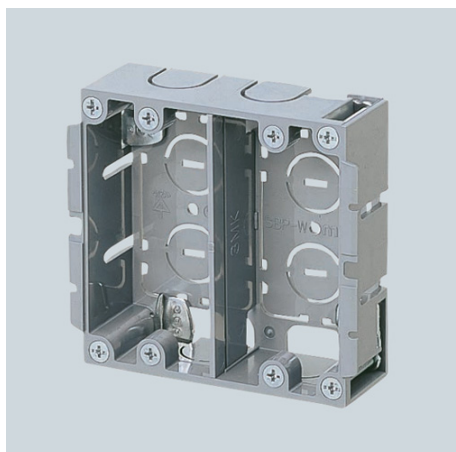

品番：EA940CS-193

品名：98x108x35mm パネルボックス(2個用)

販売価格	935円(税抜) / 1,029円(税込)		
カタログ価格	935円(税抜) / 1,029円(税込)		
在庫数	最新在庫: 4 (2026/06/22 13:07現在)		
商品入数	1	販売単位	個
カタログページ	1160ページ		

仕様

メーカー	未来工業	型番	SBP-WM
用途	間仕切り壁など木ねじの効かない石こうボード、木板へのスイッチボックスの後付けに最適	型番	スイッチ
サイズ	108×98×35mm	角穴開口寸法	99×99mm
適応壁厚	2～25mm (必要最低壁裏空間:37mm)	材質	PVC

スライドするツメがボックスを固定します。

底面全面がニッパー等でカットアウトできます。

セパレーター(仕切り板)付き

株式会社エスコ

大阪府大阪市西区立売堀3丁目8番14号 06-6532-6226(代表)

© 2018 ESCO Co.,Ltd.