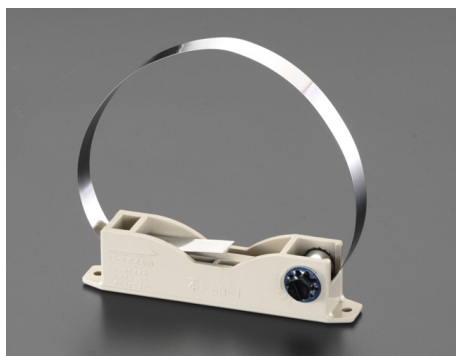

品番：EA940CS-301D

品名：60x160mm ウォールボックス 取り付けバンド

販売価格	640円(税抜) / 704円(税込)		
カタログ価格	640円(税抜) / 704円(税込)		
在庫数	最新在庫: 9 (2026/05/05 19:32現在)		
商品入数	1	販売単位	個
カタログページ	1140ページ		

#### 仕様

メーカー	未来工業	型番	POB-1S
適合パイプ	φ60～φ160mm	許容静荷重(垂直方向)	49N(5kgf)
バンド幅	10mm	材質	バンド:SUS304 本体:ABS樹脂

メーター板、メーターボックス、スイッチボックスや配線器具、蛍光灯等が木ねじで簡単に取付けることができます。

丈夫なステンレス製バンドでポール・柱などにガッチリ固定できます

器具の取付けにはφ3.5～4.1mmの木ねじを使用して下さい。

EA940CS-301、EA940CS-302、EA940CS-321用