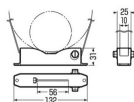

#### 仕様

メーカー	未来工業	型番	POB-1S
適合パイプ	φ60～φ160mm	許容静荷重(垂直方向)	49N(5kgf)
バンド幅	10mm	材質	バンド:SUS304 本体:ABS樹脂

メーター板、メーターボックス、スイッチボックスや配線器具、蛍光灯等が木ねじで簡単に取付けることができます。

丈夫なステンレス製バンドでポール・柱などにガッチリ固定できます

器具の取付けにはφ3.5～4.1mmの木ねじを使用して下さい。