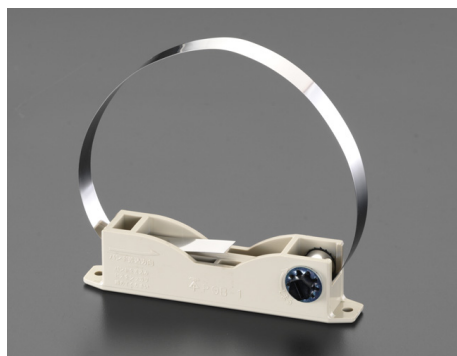

品番：EA940CS-301E

品名：160x306mm ウォールボックス 取り付けバンド

販売価格	710円(税抜) / 781円(税込)		
カタログ価格	710円(税抜) / 781円(税込)		
在庫数	最新在庫: 19 (2026/05/05 19:32現在)		
商品入数	1	販売単位	個
カタログページ	1140ページ		

仕様

メーカー	未来工業	型番	POB-1L
適合パイプ	φ160～φ300mm	許容静荷重(垂直方向)	49N(5kgf)
バンド幅	10mm	材質	バンド:SUS304 本体:ABS樹脂

メーター板、メーターボックス、スイッチボックスや配線器具、蛍光灯等が木ねじで簡単に取付けることができます。

丈夫なステンレス製バンドでポール・柱などにガッチリ固定できます

器具の取付けにはφ3.5～4.1mmの木ねじを使用して下さい。

EA940CS-301、EA940CS-302、EA940CS-321用

株式会社エスコ

大阪府大阪市西区立売堀3丁目8番14号 06-6532-6226(代表)

© 2018 ESCO Co.,Ltd.