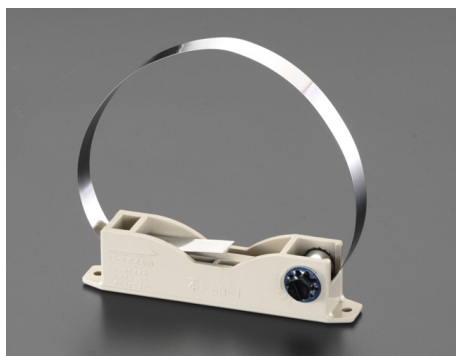

品番：EA940CS-301E

品名：160x306mm ウォールボックス取り付けバンド

販売価格	710円(税抜) / 781円(税込)		
カタログ価格	710円(税抜) / 781円(税込)		
在庫数	最新在庫: 19 (2026/07/05 09:30現在)		
商品入数	1	販売単位	個
カタログページ	1140ページ		

仕様

メーカー	未来工業	型番	POB-1L
適合パイプ	φ160～φ300mm	許容静荷重(垂直方向)	49N(5kgf)
バンド幅	10mm	材質	バンド:SUS304 本体:ABS樹脂

メーター板、メーターボックス、スイッチボックスや配線器具、蛍光灯等が木ねじで簡単に取付けることができます。

丈夫なステンレス製バンドでポール・柱などにガッチリ固定できます

器具の取付けにはφ3.5～4.1mmの木ねじを使用して下さい。

EA940CS-301、EA940CS-302、EA940CS-321用

株式会社エスコ

大阪府大阪市西区立売堀3丁目8番14号 06-6532-6226(代表)

© 2018 ESCO Co.,Ltd.