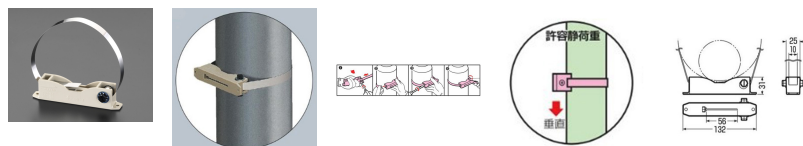

品番：EA940CS-301E

品名：160x306mm ウォールボックス 取り付けバンド

販売価格	710円(税抜) / 781円(税込)		
カタログ価格	710円(税抜) / 781円(税込)		
在庫数	最新在庫: 19 (2026/07/05 10:32現在)		
商品入数	1	販売単位	個
カタログページ	1140ページ		

仕様

メーカー	未来工業	型番	POB-1L
適合パイプ	φ160～φ300mm	許容静荷重(垂直方向)	49N(5kgf)
バンド幅	10mm	材質	バンド:SUS304 本体:ABS樹脂

メーター板、メーターボックス、スイッチボックスや配線器具、蛍光灯等が木ねじで簡単に取付けることができます。

丈夫なステンレス製バンドでポール・柱などにガッチリ固定できます

器具の取付けにはφ3.5～4.1mmの木ねじを使用して下さい。

EA940CS-301、EA940CS-302、EA940CS-321用

株式会社エスコ

大阪府大阪市西区立売堀3丁目8番14号 06-6532-6226(代表)

© 2018 ESCO Co.,Ltd.