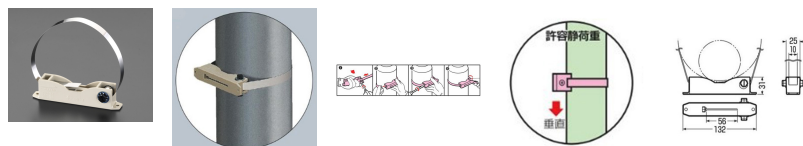

品番：EA940CS-301E

品名：160x306mm ウォールボックス 取り付けバンド

販売価格	710円(税抜) / 781円(税込)		
カタログ価格	710円(税抜) / 781円(税込)		
在庫数	最新在庫: 19 (2026/05/05 19:32現在)		
商品入数	1	販売単位	個
カタログページ	1140ページ		

仕様

メーカー	未来工業	型番	POB-1L
適合パイプ	φ160～φ300mm	許容静荷重(垂直方向)	49N(5kgf)
バンド幅	10mm	材質	バンド:SUS304 本体:ABS樹脂

メーター板、メーターボックス、スイッチボックスや配線器具、蛍光灯等が木ねじで簡単に取付けることができます。

丈夫なステンレス製バンドでポール・柱などにガッチリ固定できます

器具の取付けにはφ3.5～4.1mmの木ねじを使用して下さい。

EA940CS-301、EA940CS-302、EA940CS-321用

株式会社エスコ

大阪府大阪市西区立売堀3丁目8番14号 06-6532-6226(代表)

© 2018 ESCO Co.,Ltd.