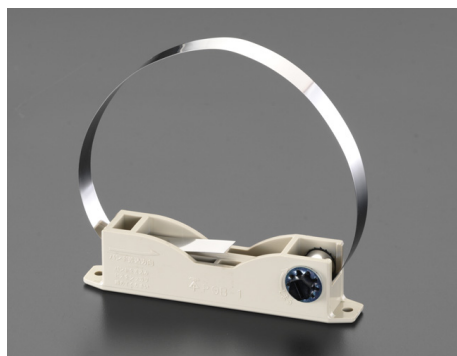

品番：EA940CS-301E

品名：160x306mm ウォールボックス 取り付けバンド

販売価格	710円(税抜) / 781円(税込)		
カタログ価格	710円(税抜) / 781円(税込)		
在庫数	最新在庫: 19 (2026/07/05 10:32現在)		
商品入数	1	販売単位	個
カタログページ	1140ページ		

仕様

メーカー	未来工業	型番	POB-1L
適合パイプ	φ160～φ300mm	許容静荷重(垂直方向)	49N(5kgf)
バンド幅	10mm	材質	バンド:SUS304 本体:ABS樹脂

メーター板、メーターボックス、スイッチボックスや配線器具、蛍光灯等が木ねじで簡単に取付けることができます。

丈夫なステンレス製バンドでポール・柱などにガッチリ固定できます

器具の取付けにはφ3.5～4.1mmの木ねじを使用して下さい。

EA940CS-301、EA940CS-302、EA940CS-321用

株式会社エスコ

大阪府大阪市西区立売堀3丁目8番14号 06-6532-6226(代表)

© 2018 ESCO Co.,Ltd.