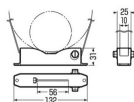

品番：EA940CS-301E

品名：160x306mm ウォールボックス取り付けバンド

販売価格	710円(税抜) / 781円(税込)		
カタログ価格	710円(税抜) / 781円(税込)		
在庫数	最新在庫: 19 (2026/07/05 09:30現在)		
商品入数	1	販売単位	個
カタログページ	1140ページ		

仕様

メーカー	未来工業	型番	POB-1L
適合パイプ	φ160～φ300mm	許容静荷重(垂直方向)	49N(5kgf)
バンド幅	10mm	材質	バンド:SUS304 本体:ABS樹脂

メーター板、メーターボックス、スイッチボックスや配線器具、蛍光灯等が木ねじで簡単に取付けることができます。

丈夫なステンレス製バンドでポール・柱などにガッチリ固定できます

器具の取付けにはφ3.5～4.1mmの木ねじを使用して下さい。

EA940CS-301、EA940CS-302、EA940CS-321用

株式会社エスコ

大阪府大阪市西区立売堀3丁目8番14号 06-6532-6226(代表)

© 2018 ESCO Co.,Ltd.