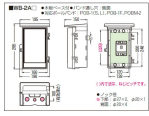

品番：EA940CS-302

品名：195x295mm ウォールボックス

販売価格	2,650円(税抜) / 2,915円(税込)		
カタログ価格	2,650円(税抜) / 2,915円(税込)		
在庫数	最新在庫: 7 (2026/05/05 20:36現在)		
商品入数	1	販売単位	個
カタログページ	1140ページ		

仕様

メーカー	未来工業	型番	WB-2AJ
取付スペース	ELB:3P・60A×1	ボックス外形寸法	295×196×150mm
有効深さ	100mm	重量	970g
バンド通し穴	側面にあり (通し穴幅:27mm)	ノック径	下部: φ27mm×2、φ21mm×1 背面: φ20mm×4
材質	ABS樹脂	カラー	ベージュ
タテ型			
屋根、扉は本体と分離可能			
屋根は施工後の脱着が可能			
防雨型(IPX3)			
木板ベース付			