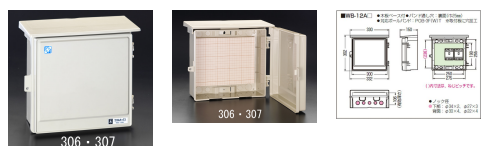

品番：EA940CS-306

品名：330x280mm ウォールボックス

販売価格	4,720円(税抜) / 5,192円(税込)		
カタログ価格	4,720円(税抜) / 5,192円(税込)		
在庫数	最新在庫: 4 (2026/04/09 16:41現在)		
商品入数	1	販売単位	個
カタログページ	1140ページ		

仕様

メーカー	未来工業	型番	WB-12AJ
取付スペース	ELB:3P・60A×2	ボックス外形寸法	280×332×150mm
有効深さ	106mm	重量	1460g
バンド通し穴	裏面にあり (通し穴幅:25mm)	ノック径	下部: φ34mm×2、φ27mm×3 背面: φ30mm×4、φ22mm×4
材質	ABS樹脂	カラー	ベージュ
ヨコ型			
屋根、扉は本体と分離可能			
屋根は施工後の脱着が可能			
防雨型(IPX3)			
木板ベース付			