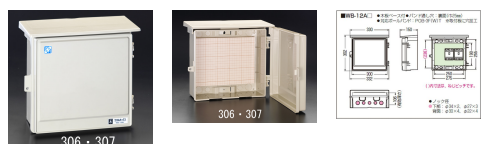

品番：EA940CS-306

品名：330x280mm ウォールボックス

販売価格	4,720円(税抜) / 5,192円(税込)		
カタログ価格	4,720円(税抜) / 5,192円(税込)		
在庫数	最新在庫: 4 (2026/04/09 21:31現在)		
商品入数	1	販売単位	個
カタログページ	1140ページ		

#### 仕様

メーカー	未来工業	型番	WB-12AJ
取付スペース	ELB:3P・60A×2	ボックス外形寸法	280×332×150mm
有効深さ	106mm	重量	1460g
バンド通し穴	裏面にあり (通し穴幅:25mm)	ロック径	下部: φ34mm×2、φ27mm×3 背面: φ30mm×4、φ22mm×4
材質	ABS樹脂	カラー	ベージュ
ヨコ型			
屋根、扉は本体と分離可能			
屋根は施工後の脱着が可能			
防雨型(IPX3)			
木板ベース付			