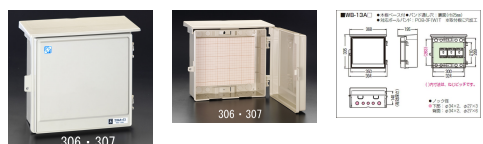

品番：EA940CS-307

品名：368x335mm ウォールボックス

販売価格	7,370円(税抜) / 8,107円(税込)		
カタログ価格	7,370円(税抜) / 8,107円(税込)		
在庫数	最新在庫: 3 (2026/04/09 21:10現在)		
商品入数	1	販売単位	個
カタログページ	1140ページ		

仕様

メーカー	未来工業	型番	WB-13AJ
取付スペース	ELB:3P・60A×3	ボックス外形寸法	335×384×195mm
有効深さ	140mm	重量	2020g
バンド通し穴	裏面にあり (通し穴幅:25mm)	ノック径	下部: φ34mm×2、φ27mm×3 背面: φ34mm×2、φ27mm×6
材質	ABS樹脂	カラー	ベージュ
ヨコ型			
屋根、扉は本体と分離可能			
屋根は施工後の脱着が可能			
防雨型(IPX3)			
木板ベース付			