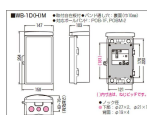

品番：EA940CS-309

品名：147x265mm ウォールボックス

販売価格	1,690円(税抜) / 1,859円(税込)		
カタログ価格	1,690円(税抜) / 1,859円(税込)		
在庫数	最新在庫: 6 (2026/04/30 14:23現在)		
商品入数	1	販売単位	個
カタログページ	1140ページ		

#### 仕様

メーカー	未来工業	型番	WB-1DM
取付スペース	ELB:3P・30AF×1	ボックス外形寸法	264×158×103mm
有効深さ	63~76mm	重量	560g
バンド通し穴	裏面にあり (通し穴幅:10mm)	ノック径	下部: φ27mm×2、φ21mm×1 背面: φ19mm×4
材質	ABS樹脂	カラー	ミルキーホワイト
タテ型			
常設に適したスッキリデザイン			
器具の取付位置自在。取り外し可能な樹脂製基台を採用			
取付自在板は正面から脱着できます			
本体と屋根は一体型です。			
防雨型			