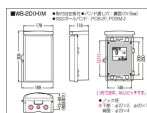

品番：EA940CS-310

品名：178x303mm ウォールボックス

販売価格	2,670円(税抜) / 2,937円(税込)		
カタログ価格	2,670円(税抜) / 2,937円(税込)		
在庫数	最新在庫: 6 (2026/04/30 14:23現在)		
商品入数	1	販売単位	個
カタログページ	1140ページ		

仕様

メーカー	未来工業	型番	WB-2DM
取付スペース	ELB:3P・60AF×1	ボックス外形寸法	303×189×116mm
有効深さ	73~88mm	重量	880g
バンド通し穴	裏面にあり (通し穴幅:10mm)	ノック径	下部: φ27mm×2、φ20mm×1 背面: φ23mm×4
材質	ABS樹脂	カラー	ミルキーホワイト
タテ型			
常設に適したスッキリデザイン			
器具の取付位置自在。取り外し可能な樹脂製基台を採用			
取付自在板は正面から脱着できます			
本体と屋根は一体型です。			
防雨型			