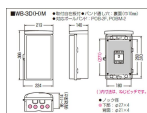

品番：EA940CS-311

品名：213x366mm ウォールボックス

販売価格	4,270円(税抜) / 4,697円(税込)		
カタログ価格	4,270円(税抜) / 4,697円(税込)		
在庫数	最新在庫: 1 (2026/04/30 14:27現在)		
商品入数	1	販売単位	個
カタログページ	1140ページ		

#### 仕様

メーカー	未来工業	型番	WB-3DM
取付スペース	ELB:3P・100AF×1	ボックス外形寸法	366×224×140mm
有効深さ	86~114mm	重量	1340g
バンド通し穴	裏面にあり (通し穴幅:10mm)	ノック径	下部: φ27mm×4 背面: φ21mm×4
材質	ABS樹脂	カラー	ミルキーホワイト
タテ型			
常設に適したスッキリデザイン			
器具の取付位置自在。取り外し可能な樹脂製基台を採用			
取付自在板は正面から脱着できます			
本体と屋根は一体型です。			
防雨型			