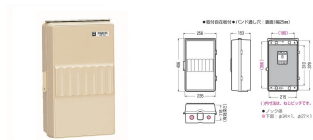

品番：EA940CS-335

品名：256x406mm ウォールボックス(防雨型)

販売価格	6,820円(税抜) / 7,502円(税込)		
カタログ価格	6,820円(税抜) / 7,502円(税込)		
在庫数	最新在庫: 1 (2026/07/05 08:27現在)		
商品入数	1	販売単位	個
カタログページ	1140ページ		

仕様

メーカー	未来工業	型番	WB-3LJ
取付スペース	ELB:3P・100AF×1	サイズ	256(W)×153(D)×406(H)mm
有効深さ	118mm	重量	1690g
バンド通し穴	側面にあり (通し穴幅:25mm)	ノック径	下部: φ34mm×1、φ27mm×1
材質	ABS樹脂	カラー	ベージュ
横開き			
プラスチック製ですから軽量で、アース工事が不要です。			
耐衝撃性、耐候性に優れた防雨構造			
基台裏面にバンド通し穴が設けてあり、ポール等へのバンド取り付けが簡単にできます。			
取付自在板付き			