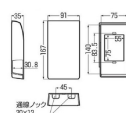

品番 : EA940CS-395

品名 : 91x167mm コンセント保護カバー(L型プラグ / 屋内用)

販売価格	1,160円(税抜) / 1,276円(税込)		
カタログ価格	1,160円(税抜) / 1,276円(税込)		
在庫数	最新在庫: 2 (2026/04/14 01:51現在)		
商品入数	1	販売単位	個
カタログページ	1160ページ		

#### 仕様

メーカー	未来工業	型番	WBKS-1M
適合プレート	一連用	サイズ	91(W)×167(H)×35(D)mm
材質	ポリカーボネイト、ABS樹脂	カラー	ミルクイーホワイト