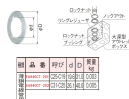

規格	
規格	規格
C19	19.6
C25	25.4
C31	31.8
C39	38.1
C47	47.0
C55	55.0
C63	63.0

仕様

メーカー	パナソニック(Panasonic)	型番	DS5325K
呼び	C25-C19	外径	31mm
内径	19.6mm	材質	鋼板製電気亜鉛めっき
入数	10個		
リングレジューサ			
薄鋼電線管用			
埋込用鉄板製ボックスのノックアウトに電線管を接続する場合、ノックアウト径が電線管より大きい場合に使用します。			

株式会社エスコ

大阪府大阪市西区立売堀3丁目8番14号 06-6532-6226(代表)

© 2018 ESCO Co.,Ltd.