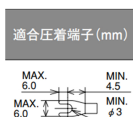

品番：EA940CY-11B

品名：11極(300V/15A) 端子台付中継ボックス(黒)

販売価格	4,460円(税抜) / 4,906円(税込)		
カタログ価格	4,460円(税抜) / 4,906円(税込)		
在庫数	最新在庫: 1 (2026/07/05 09:39現在)		
商品入数	1	販売単位	個
カタログページ	1187ページ		

仕様

メーカー	オーム電機	型番	JB-W311
定格容量	15A・300V	極数	11P
サイズ	144(W)×94.8(D)×41.5(H)mm	適合電線公称断面積	1.25mm ² 以下
端子ねじ	M3×8フリー端子ねじ	使用範囲温度	-25～+80℃
色	黒		