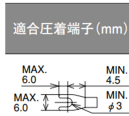

品番：EA940CY-7B

品名：7極(300V/15A) 端子台付中継ボックス(黒)

販売価格	3,390円(税抜) / 3,729円(税込)		
カタログ価格	3,390円(税抜) / 3,729円(税込)		
在庫数	最新在庫: 1 (2026/07/05 09:39現在)		
商品入数	1	販売単位	個
カタログページ	1187ページ		

仕様

メーカー	オーム電機	型番	JB-W307
定格容量	15A・300V	極数	7P
サイズ	144(W)×64.8(D)×41.5(H)mm	適合電線公称断面積	1.25mm ² 以下
端子ねじ	M3×8フリー端子ねじ	使用範囲温度	-25～+80℃
色	黒		