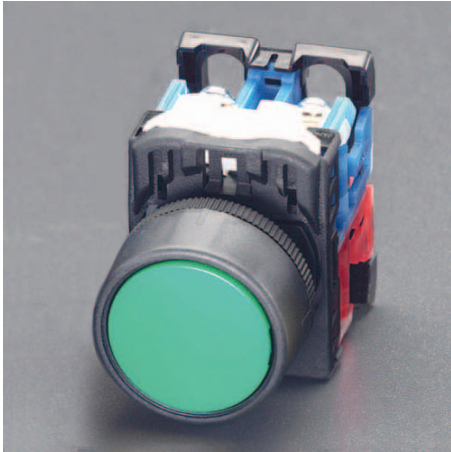

品番：EA940D-98

品名：22/25mm 押しボタンスイッチ(緑)

販売価格	1,220円(税抜) / 1,342円(税込)		
カタログ価格	1,220円(税抜) / 1,342円(税込)		
在庫数	最新在庫: 3 (2026/04/03 07:44現在)		
商品入数	1	販売単位	個
カタログページ	1195ページ		

仕様

メーカー	富士電機機器制御	型番	AR22FOR
サイズ	30×98.5×44mm	定格	AC/DC 600V 10A
材質	本体:ポリカーボネイト	色	緑
接点	1a1b	動作方式	モメンタリ形
動作方式(オルタネイトとモメンタリについて)	押しボタンスイッチは、基板の上の切替スイッチとして組み込まれることが主な用途で、多種多様なものが存在します。またスイッチには二通りの動作の種類があり、一度押すとオンになり二度押すとオフになるタイプを「オルタネイト」、押している時のみオンになるタイプを「モメンタリ」と呼びます。		
φ22mmスイッチ			
パネルカットφ22、φ25mm共用			

株式会社エスコ

大阪府大阪市西区立売堀3丁目8番14号 06-6532-6226(代表)

© 2018 ESCO Co.,Ltd.