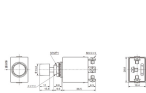

仕様

メーカー	NKKスイッチズ	型番	WB-15AT
用途	工作機械、輸送機器、建築/土木機器、食品機械、厨房機器などに	定格容量	6A 125V AC 3A 250V AC 6A 30V DC
極数	単極双投	スイッチ特性	ON-〈ON〉
動作方法	モメンタリ形	ボタン形状	丸形(φ13.2mm)
端子部形状	ねじ端子	パネルカット	φ12.2mm
パネル厚	1~4mm	サイズ	19.4×28.8×61.4(H)mm
使用温度範囲	-30~70℃	付加機能	パネルシール

パネル防水タイプ

スイッチ特性の〈〉はモメンタリになります。

- ・強制開離機構を採用
- ・バウンス防止機構
- ・一体成形のパネル取付け部

RoHS対応品

代替品