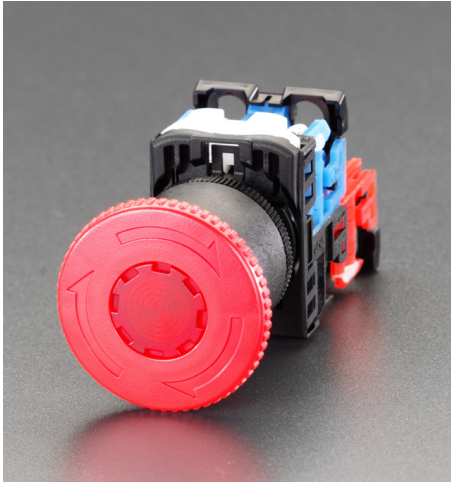

品番：EA940DA-41

品名：22/25mm 押ボタンスイッチ(LED非常停止)

販売価格	4,520円(税抜) / 4,972円(税込)		
カタログ価格	4,520円(税抜) / 4,972円(税込)		
在庫数	最新在庫: 18 (2025/05/05 15:55現在)		
商品入数	1	販売単位	個
カタログページ	1241ページ		

仕様

メーカー	富士電機機器制御	型番	AR22V2L
パネルカットφ22、φ25mm共用			
定格	AC/DC 600V 10A	接点仕様	1a1b
材質	本体:ポリカーボネイト		
プッシュロックリターン型(ボタンを押すとその状態でロックされ、ボタンを右に回すとリセットされます。)			
ボタン径	φ40mm	LED球	AC/DC24V
強制間隔機構+セーフティトリガーアクション機構付			
サイズ	40×41×91(H)mm		