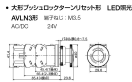

品番：EA940DA-83A

品名：AC/DC24V 押しボタンスイッチ(LED照光大型/赤)

販売価格	5,500円(税抜) / 6,050円(税込)		
カタログ価格	5,500円(税抜) / 6,050円(税込)		
在庫数	最新在庫: 1 (2026/07/05 09:37現在)		
商品入数	1	販売単位	個
カタログページ	1197ページ		

仕様

メーカー	IDEC	型番	AVLN32211DNR
定格電圧	AC/DC24V	定格容量	600V/10A
押ボタン色	赤	ボタン形状	丸型/大型 (プッシュロックターンリセット形)
ボタン径	40mm	接点構成	1a1b
接点仕様	銀接点	端子形状	M3.5ねじ端子
保護構造	IP65	取付穴サイズ	φ30mm
LED照光			
【プッシュロックターンリセット形】 ボタンを押すとその状態でロックされ、右へ回すとリセット復帰されます。			
RoHS適合品			