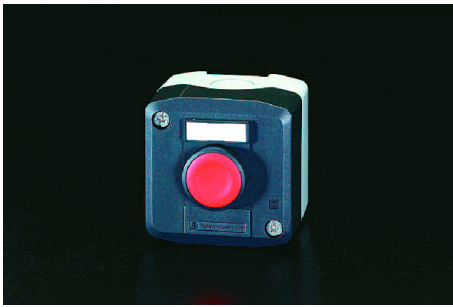

品番：EA940DF-22

品名：1b /1点 コントロールボックス

販売価格	6,550円(税抜) / 7,205円(税込)		
カタログ価格	6,550円(税抜) / 7,205円(税込)		
在庫数	最新在庫: 2 (2025/11/22 08:17現在)		
商品入数	1	販売単位	個
カタログページ	1244ページ		

仕様

メーカー	シュナイダーエレクトリック	型番	XALD1AB
サイズ	68×62×68mm	接点	1b
ボックス材質	ポリカーボネイト	保護構造	IP65
定格動作特性:電圧/電流	AC600V/1.2A、DC600V/0.1A	動作方式	モメンタリ形
動作方式(オルタネイトとモメンタリについて)	押ボタンスイッチは、基板の上の切替スイッチとして組み込まれることが主な用途で、多種多様なものが存在します。またスイッチには二通りの動作の種類があり、一度押すとオンになり二度押すとオフになるタイプを「オルタネイト」、押している時のみオンになるタイプを「モメンタリ」と呼びます。		
φ22mmスイッチ			

株式会社エスコ

大阪府大阪市西区立売堀3丁目8番14号 06-6532-6226(代表)

© 2018 ESCO Co.,Ltd.