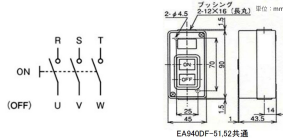

品番：EA940DF-52

品名：30A/3P三相 押ボタン開閉器

販売価格	3,380円(税抜) / 3,718円(税込)		
カタログ価格	3,380円(税抜) / 3,718円(税込)		
在庫数	最新在庫: 1 (2026/04/09 16:35現在)		
商品入数	1	販売単位	個
カタログページ	1198ページ		

仕様

メーカー	パトライト(春日電機)	型番	BSE2303
定格通電電流	30A	最大適用電動機容量 (三相)	200/220V:3.7kW 400/440V:3.7kW
適用電線	3.5mm <sup>2</sup>	接続端子	M4
締付トルク	1.4~1.8N・m	絶縁抵抗	100MΩ以上(DC500Vメガー)
耐電圧	AC2500V 1分間	使用周囲温度	-15~40℃
サイズ	45(W)×93(H)×43.5(D)mm	重量	110g
ケース材質	ABS樹脂		

動力用押ボタン開閉器(電動機直接操作用)

・ON・OFFスイッチ  
ONボタンを押すとロック(保持)し、OFFボタンを押すと開放します

露出形

JIS C8201-3適合品  
PSE適合品  
RoHS10対応品

※異常な振動、衝撃を受けない場所に取り付けてください

**株式会社エスコ**

大阪府大阪市西区立売堀3丁目8番14号 06-6532-6226(代表)

© 2018 ESCO Co.,Ltd.