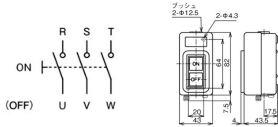

品番：EA940DF-62

品名：10A/3P三相 押しボタン開閉器(鉄製)

販売価格	2,220円(税抜) / 2,442円(税込)		
カタログ価格	2,220円(税抜) / 2,442円(税込)		
在庫数	最新在庫: 1 (2026/05/02 17:05現在)		
商品入数	1	販売単位	個
カタログページ	1198ページ		

仕様

メーカー	パトライト(春日電機)	型番	BS210B3
定格通電電流	10A	最大適用電動機容量 (三相)	200/220V: 1.5kW 440/440V: 1.5kW
適用電線	1.25mm ²	接続端子	M3.5
締付トルク	1.0~1.3N・m	絶縁抵抗	100MΩ以上(DC500Vメガー)
耐電圧	AC2500V 1分間	使用周囲温度	-15~40℃
サイズ	43×82×43.5mm	重量	140g
ケース材質	鋼板		

動力用押しボタン開閉器(電動機直接操作用)

・ON・OFFスイッチ
ONボタンを押すとロック(保持)し、OFFボタンを押すと開放します

露出形

JIS C8201-3適合品
PSE適合品
RoHS10対応品

※異常な振動、衝撃を受けない場所に取り付けてください

株式会社エスコ

大阪府大阪市西区立売堀3丁目8番14号 06-6532-6226(代表)

© 2018 ESCO Co.,Ltd.