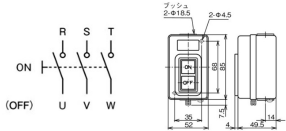

品番：EA940DF-67

品名：15A/3P三相 押しボタン開閉器(鉄製)

販売価格	2,620円(税抜) / 2,882円(税込)		
カタログ価格	2,620円(税抜) / 2,882円(税込)		
在庫数	最新在庫: 2 (2026/05/02 17:05現在)		
商品入数	1	販売単位	個
カタログページ	1198ページ		

仕様

メーカー	パトライト(春日電機)	型番	BS215B3
定格通電電流	15A	最大適用電動機容量 (三相)	200/220V:2.2kW 440/440V:2.2kW
適用電線	2mm ²	接続端子	M4
締付トルク	1.4~1.8N・m	絶縁抵抗	100MΩ以上(DC500Vメガー)
耐電圧	AC2500V 1分間	使用周囲温度	-15~40℃
サイズ	52×85×49.5mm	重量	190g
ケース材質	鋼板		

動力用押しボタン開閉器(電動機直接操作用)

・ON・OFFスイッチ
ONボタンを押すとロック(保持)し、OFFボタンを押すと開放します

露出型

JIS C8201-3適合品
PSE適合品
RoHS10対応品

※異常な振動、衝撃を受けない場所に取り付けてください

株式会社エスコ

大阪府大阪市西区立売堀3丁目8番14号 06-6532-6226(代表)

© 2018 ESCO Co.,Ltd.