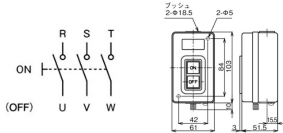

品番：EA940DF-72

品名：30A/3P三相 押しボタン開閉器(鉄製)

販売価格	3,770円(税抜) / 4,147円(税込)		
カタログ価格	3,770円(税抜) / 4,147円(税込)		
在庫数	最新在庫: 2 (2026/05/02 17:05現在)		
商品入数	1	販売単位	個
カタログページ	1198ページ		

仕様

メーカー	パトライト(春日電機)	型番	BS230B3
定格通電電流	30A	最大適用電動機容量 (三相)	200/220V:3.7kW 440/440V:3.7kW
適用電線	3.5mm ²	接続端子	M5
締付トルク	2.5~3.5N・m	絶縁抵抗	100MΩ以上(DC500Vメガー)
耐電圧	AC2500V 1分間	使用周囲温度	-15~40℃
サイズ	61×103×51.5mm	重量	280g
ケース材質	鋼板		

動力用押しボタン開閉器(電動機直接操作用)

・ON・OFFスイッチ
ONボタンを押すとロック(保持)し、OFFボタンを押すと開放します

露出型

JIS C8201-3適合品
PSE適合品
RoHS10対応品

※異常な振動、衝撃を受けない場所に取り付けてください

株式会社エスコ

大阪府大阪市西区立売堀3丁目8番14号 06-6532-6226(代表)

© 2018 ESCO Co.,Ltd.