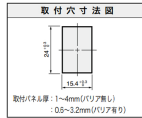

品番：EA940DH-432

品名：125V/10A 単極双投/ロッカースイッチ(TV-51 適合)

販売価格	695円(税抜) / 765円(税込)		
カタログ価格	695円(税抜) / 765円(税込)		
在庫数	最新在庫: 4 (2025/06/30 01:43現在)		
商品入数	1	販売単位	個
カタログページ	1239ページ		

仕様

メーカー	NKKスイッチズ	型番	JW-M12RKK
用途	通信機器/無線応用装置、電子計測器、オートメーション機器、事務用機器、民生用電子機器などに	定格容量	10A 125V AC 10A 250V AC
極数	単極双投	スイッチ特性	ON-ON
操作部形状	ロッカ形	端子部形状	はんだ端子、タブ端子
パネル取付方法	スナップイン	パネルカット	24×15.4mm
パネル厚	最大4mm	接触抵抗	10mΩ以下
使用温度範囲	-25～70℃		