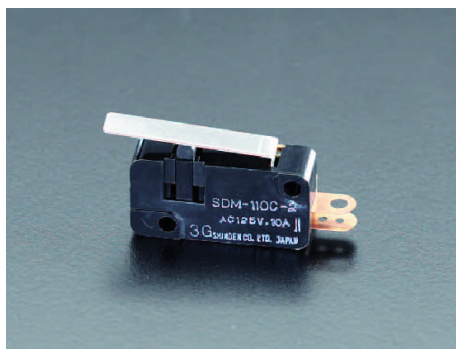

品番 : EA940DK-1

品名 : 125V/10A [レバ-付]リミットスイッチ

販売価格	215円(税抜) / 237円(税込)		
カタログ価格	215円(税抜) / 237円(税込)		
在庫数	最新在庫: 10 (2026/04/14 02:51現在)		
商品入数	1	販売単位	個
カタログページ	1191ページ		

仕様

型式	SDM-110C	定格	10A 125V AC
回路	プッシュON	取付サイズ	22.2×10.3mm
重量	4g		
レバー付			