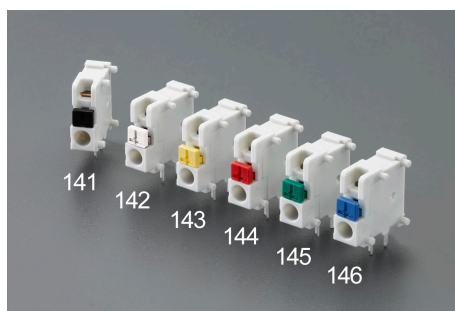

品番：EA940DM-143

品名：スクリーレス端子台(7°プリント基板用・連結/黄)

販売価格	240円(税抜) / 264円(税込)		
カタログ価格	240円(税抜) / 264円(税込)		
在庫数	最新在庫: 0 (2026/04/03 02:00現在)		
商品入数	1	販売単位	個
カタログページ			

仕様

メーカー	サトーパーツ	型番	SL-6000-H-Y
極数	1極	定格	300V-10A
適合電線	単線: $\phi 1.2\text{mm}$ 撚線: 1.25mm^2 (素線径 $\phi 0.18\text{mm}$ 以上)	サイズ	5.08×16.5×18.5(H)mm
ボタン色	黄		