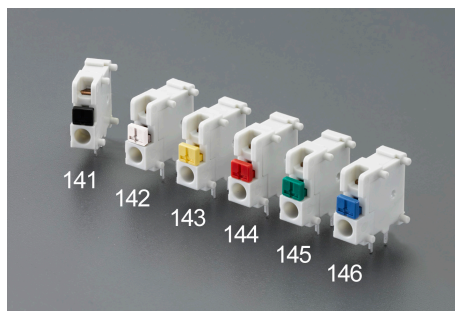

品番 : EA940DM-146

品名 : スクリューレス端子台(7°プリント基板用・連結/青)

販売価格	240円(税抜) / 264円(税込)		
カタログ価格	240円(税抜) / 264円(税込)		
在庫数	最新在庫: 0 (2026/04/08 22:28現在)		
商品入数	1	販売単位	個
カタログページ			

仕様

メーカー	サトーパーツ	型番	SL-6000-H-BL
極数	1極	定格	300V-10A
適合電線	単線: ϕ 1.2mm 撚線: 1.25mm ² (素線径 ϕ 0.18mm以上)	サイズ	5.08×16.5×18.5(H)mm
ボタン色	青		