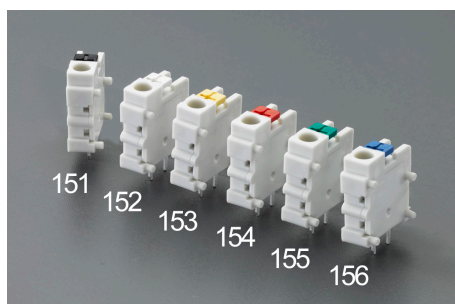

品番：EA940DM-152

品名：スクリーレス端子台(7°プリント基板用・連結/白)

販売価格	240円(税抜) / 264円(税込)		
カタログ価格	240円(税抜) / 264円(税込)		
在庫数	最新在庫: 0 (2026/04/05 03:45現在)		
商品入数	1	販売単位	個
カタログページ			

仕様

メーカー	サトーパーツ	型番	SL-6000-V-W
極数	1極	定格	300V-10A
適合電線	単線: $\phi 1.2\text{mm}$ 撚線: 1.25mm^2 (素線径 $\phi 0.18\text{mm}$ 以上)	サイズ	5.08×15×20(H)mm
ボタン色	白		