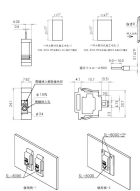

品番：EA940DM-163

品名：スクリーレス端子台(ハ° 祢用・連結/黄)

販売価格	350円(税抜) / 385円(税込)		
カタログ価格	350円(税抜) / 385円(税込)		
在庫数	最新在庫: 0 (2026/04/09 00:10現在)		
商品入数	1	販売単位	個
カタログページ			

仕様

メーカー	サトーパーツ	型番	SL-8000-Y
極数	1極	定格	300V・10A
絶縁抵抗	DC500V、100MΩ以上	耐電圧	AC2000V (1分間)
定格電流適合電線	単線: φ1.2mm 撚線: 1.25mm ² (素線径 φ0.18mm以上)	使用可能電線範囲	単線: φ0.4mm~φ1.2mm 撚線: 0.2mm ² ~1.25mm ² (素線径 φ0.18mm以上) フェルール: 0.25mm ² ~0.5mm ²
標準剥き線長	9mm~10mm	取付板厚	0.8mm~2.0mm
主絶縁材	本体:ナイロン66(UL94V-0) ボタン:PPE(UL94V-0)	端子金具	187タブ(板厚0.5mm)兼用はんだ付け端子
ボタン色	黄	サイズ	7.62×25.9×24.1(H)mm
パネル貫通タイプ			
RoHS対応品			