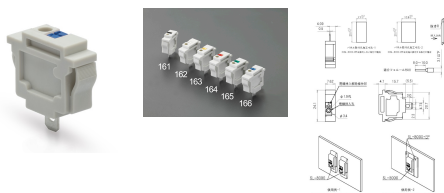

品番：EA940DM-166

品名：スクリーレス端子台(ハ° 祢用・連結/青)

販売価格	350円(税抜) / 385円(税込)		
カタログ価格	350円(税抜) / 385円(税込)		
在庫数	最新在庫: 0 (2026/04/05 03:45現在)		
商品入数	1	販売単位	個
カタログページ			

仕様

メーカー	サトーパーツ	型番	SL-8000-BL
極数	1極	定格	300V・10A
絶縁抵抗	DC500V、100MΩ以上	耐電圧	AC2000V (1分間)
定格電流適合電線	単線: φ1.2mm 撚線: 1.25mm ² (素線径 φ0.18mm以上)	使用可能電線範囲	単線: φ0.4mm~φ1.2mm 撚線: 0.2mm ² ~1.25mm ² (素線径 φ0.18mm以上) フェルール: 0.25mm ² ~0.5mm ²
標準剥き線長	9mm~10mm	取付板厚	0.8mm~2.0mm
主絶縁材	本体:ナイロン66(UL94V-0) ボタン:PPE(UL94V-0)	端子金具	187タブ(板厚0.5mm)兼用はんだ付け端子
ボタン色	青	サイズ	7.62×25.9×24.1(H)mm
パネル貫通タイプ			
RoHS対応品			