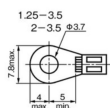

品番：EA940DM-4

品名：4極[250V/ 20A] 組端子台

販売価格	535円(税抜) / 589円(税込)		
カタログ価格	535円(税抜) / 589円(税込)		
在庫数	最新在庫: 14 (2026/04/05 04:05現在)		
商品入数	1	販売単位	個
カタログページ	1188ページ		

仕様

メーカー	パトライト(春日電機)	型番	T1004
絶縁電圧	250V	適合電線と最大電流	0.75mm ² :10A 1.25mm ² :15A 2mm ² :20A
極数	4	端子ねじ	M3.5×8
締付トルク	1.0~1.3N・m	適合圧着端子	1.25-3.5・2-3.5
ユニットサイズ	62×30×21(D)mm	取付ピッチ	52mm
重量	50g	難燃グレード	UL94HB
ねじ端子台(組式)			
セルフアップ式			
カバーと記名シール付き			
RoHS10対応品			