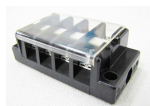

品番：EA940DM-4

品名：4極[250V/ 20A] 組端子台

販売価格	535円(税抜) / 589円(税込)		
カタログ価格	535円(税抜) / 589円(税込)		
在庫数	最新在庫: 14 (2026/04/05 04:05現在)		
商品入数	1	販売単位	個
カタログページ	1188ページ		

仕様

メーカー	パトライト(春日電機)	型番	T1004
絶縁電圧	250V	適合電線と最大電流	0.75mm ² :10A 1.25mm ² :15A 2mm ² :20A
極数	4	端子ねじ	M3.5×8
締付トルク	1.0~1.3N・m	適合圧着端子	1.25-3.5・2-3.5
ユニットサイズ	62×30×21(D)mm	取付ピッチ	52mm
重量	50g	難燃グレード	UL94HB
ねじ端子台(組式)			
セルフアップ式			
カバーと記名シール付き			
RoHS10対応品			