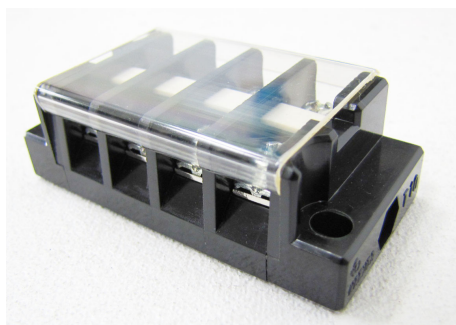

品番：EA940DM-4

品名：4極[250V/ 20A] 組端子台

販売価格	535円(税抜) / 589円(税込)		
カタログ価格	535円(税抜) / 589円(税込)		
在庫数	最新在庫: 14 (2026/04/05 04:05現在)		
商品入数	1	販売単位	個
カタログページ	1188ページ		

仕様

メーカー	パトライト(春日電機)	型番	T1004
絶縁電圧	250V	適合電線と最大電流	0.75mm ² :10A 1.25mm ² :15A 2mm ² :20A
極数	4	端子ねじ	M3.5×8
締付トルク	1.0~1.3N・m	適合圧着端子	1.25-3.5・2-3.5
ユニットサイズ	62×30×21(D)mm	取付ピッチ	52mm
重量	50g	難燃グレード	UL94HB
ねじ端子台(組式)			
セルフアップ式			
カバーと記名シール付き			
RoHS10対応品			