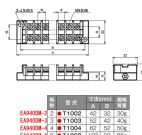

品番：EA940DM-4

品名：4極[250V/ 20A] 組端子台

販売価格	535円(税抜) / 589円(税込)		
カタログ価格	535円(税抜) / 589円(税込)		
在庫数	最新在庫: 14 (2026/04/05 04:05現在)		
商品入数	1	販売単位	個
カタログページ	1188ページ		

仕様

メーカー	パトライト(春日電機)	型番	T1004
絶縁電圧	250V	適合電線と最大電流	0.75mm ² :10A 1.25mm ² :15A 2mm ² :20A
極数	4	端子ねじ	M3.5×8
締付トルク	1.0~1.3N・m	適合圧着端子	1.25-3.5・2-3.5
ユニットサイズ	62×30×21(D)mm	取付ピッチ	52mm
重量	50g	難燃グレード	UL94HB
ねじ端子台(組式)			
セルフアップ式			
カバーと記名シール付き			
RoHS10対応品			