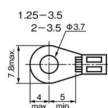

品番：EA940DM-8

品名：8極[250V/ 20A] 組端子台

販売価格	900円(税抜) / 990円(税込)		
カタログ価格	900円(税抜) / 990円(税込)		
在庫数	最新在庫: 7 (2026/04/05 08:09現在)		
商品入数	1	販売単位	個
カタログページ	1188ページ		

仕様

メーカー	パトライト(春日電機)	型番	T1008
絶縁電圧	250V	適合電線と最大電流	0.75mm ² :10A 1.25mm ² :15A 2mm ² :20A
極数	8	端子ねじ	M3.5×8
締付トルク	1.0~1.3N・m	適合圧着端子	1.25-3.5・2-3.5
ユニットサイズ	102×30×21(D)mm	取付ピッチ	92mm
重量	85g	難燃グレード	UL94HB
ねじ端子台(組式)			
セルフアップ式			
カバーと記名シール付き			
RoHS10対応品			