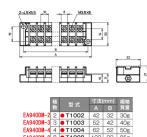

品番：EA940DM-8

品名：8極[250V/ 20A] 組端子台

販売価格	900円(税抜) / 990円(税込)		
カタログ価格	900円(税抜) / 990円(税込)		
在庫数	最新在庫: 7 (2026/04/05 08:09現在)		
商品入数	1	販売単位	個
カタログページ	1188ページ		

仕様

メーカー	パトライト(春日電機)	型番	T1008
絶縁電圧	250V	適合電線と最大電流	0.75mm ² :10A 1.25mm ² :15A 2mm ² :20A
極数	8	端子ねじ	M3.5×8
締付トルク	1.0~1.3N・m	適合圧着端子	1.25-3.5・2-3.5
ユニットサイズ	102×30×21(D)mm	取付ピッチ	92mm
重量	85g	難燃グレード	UL94HB
ねじ端子台(組式)			
セルフアップ式			
カバーと記名シール付き			
RoHS10対応品			