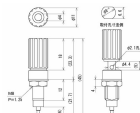

品番：EA940DP-10

品名：8.0mm/白 ターミナル

販売価格	615円(税抜) / 677円(税込)		
カタログ価格	615円(税抜) / 677円(税込)		
在庫数	最新在庫: 25 (2026/05/02 02:23現在)		
商品入数	1	販売単位	個
カタログページ	1177ページ		

仕様

メーカー	サトーパーツ	型番	T-3025-W
定格	125V・10A	絶縁抵抗	DC500V、100MΩ以上
耐電圧	AC1000V(1分間)	パネル取付方式	ナット締め付け
ナット締め付トルク	0.6N・m以下	ナット二面幅	10mm
取付穴径	φ8×6.6mm	取付板厚	7mm(最大)
色	白		
ツマミ取外し:不可			
RoHS対応品			