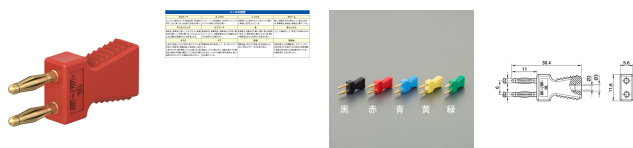

品番：EA940DP-402

品名：φ2mmx 6mm ジャンパプラグ(赤)

販売価格	725円(税抜) / 798円(税込)		
カタログ価格	725円(税抜) / 798円(税込)		
在庫数	最新在庫: 8 (2026/05/02 06:36現在)		
商品入数	1	販売単位	個
カタログページ	1180ページ		

仕様

定格電流	10A	定格電圧	30V 60V
色	赤	適合プラグ	φ2mm
材質	表面処理: Au 基材: CuZn	全長(mm)	30.4
プラグ間隔	6mm		
絶縁タイプ			
IEC EN 61010-031に準拠			
持ち手部分にφ2mmソケット付			
耐振動に優れています。			
金メッキタイプなので接触抵抗が低く、耐腐食性に優れています。			
MULTILAM付(ばね形状の多面接触子付)			
※プラグとソケットの両方がMULTILAM(マルチラム)の場合は接続できません。			