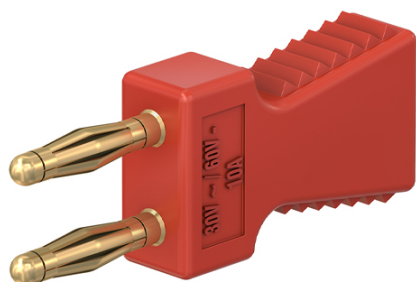

品番：EA940DP-402

品名：φ2mmx 6mm ジャンパプラグ(赤)

販売価格	725円(税抜) / 798円(税込)		
カタログ価格	725円(税抜) / 798円(税込)		
在庫数	最新在庫: 8 (2026/05/02 06:36現在)		
商品入数	1	販売単位	個
カタログページ	1180ページ		

仕様

定格電流	10A	定格電圧	30V 60V
色	赤	適合プラグ	φ2mm
材質	表面処理: Au 基材: CuZn	全長(mm)	30.4
プラグ間隔	6mm		
絶縁タイプ			
IEC EN 61010-031に準拠			
持ち手部分にφ2mmソケット付			
耐振動に優れています。			
金メッキタイプなので接触抵抗が低く、耐腐食性に優れています。			
MULTILAM付(ばね形状の多面接触子付)			
※プラグとソケットの両方がMULTILAM(マルチラム)の場合は接続できません。			